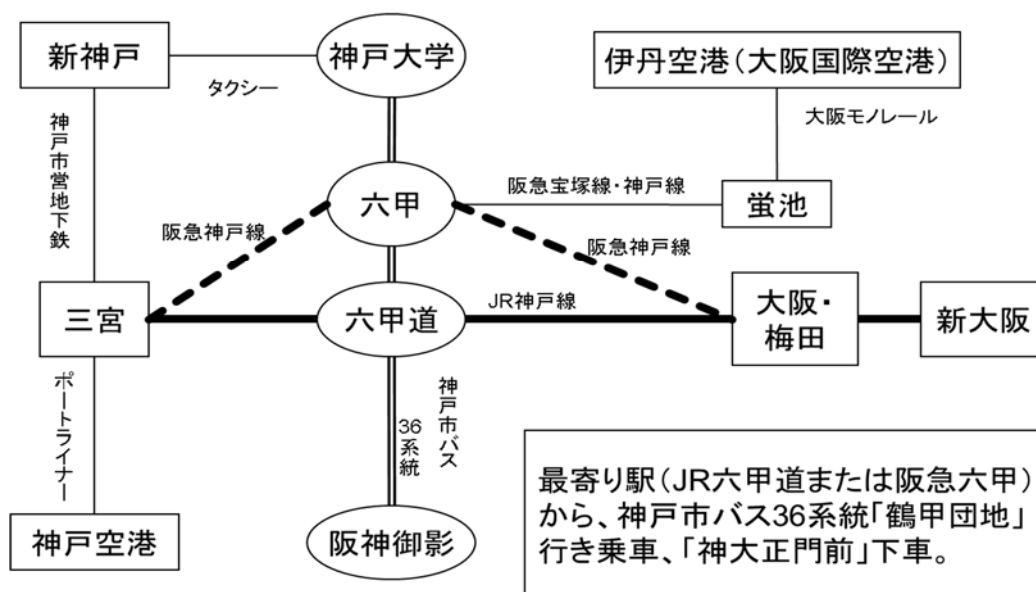

新幹線駅から	
新神戸駅から	新大阪駅から
地下鉄「新神戸」 ↓ (約2分) 地下鉄「三宮」	JR「新大阪」 ↓ (約30分) JR「六甲道」
阪急神戸線に乗換	
阪急「神戸三宮」 ↓ (約8分) 阪急「六甲」	

* 新神戸駅からタクシーをご利用の場合、「六甲台キャンパス 神戸大学正門前」までで約20分・2000円程度です。

* 三宮・大阪へは、リムジンバスもご利用いただけます。

各駅から神戸大学六甲台キャンパスまでの所要時間の目安

	阪急六甲から	JR六甲道から	JR新神戸から
タクシー	5分	10分	20分
バス	12分	18分	

神戸大学六甲台キャンパスへのアクセス

2. 大会会場となる学内の案内図

<所在地>

〒657-8501 兵庫県神戸市灘区六甲台町 2-1